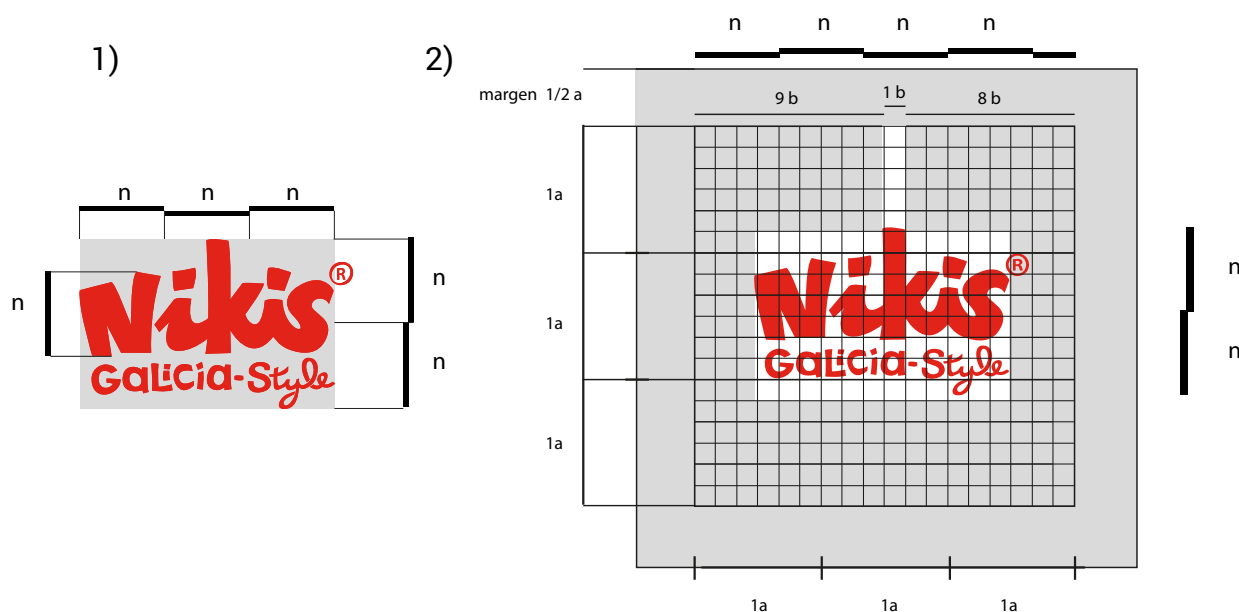

PROPORCIONES

El logotipo de **Nikis Galicia Style**[®] es un elemento geoméricamente complejo que no debe aparecer deformado o estirado. El conjunto del logotipo (sin tener en cuenta la [®] de registro) tiene una proporción de 3 x 2 "n". Siendo "n" igual a la altura del primer caracter, la n mayúscula. (img 1)

Cuando el logotipo vaya inscrito en un cuadrado (versiones a y d) este cuadrado mide 3 veces la altura de la mancha del logotipo sin tener en cuenta las ascendente de la "k" y la descendente de la "y" (img 2)